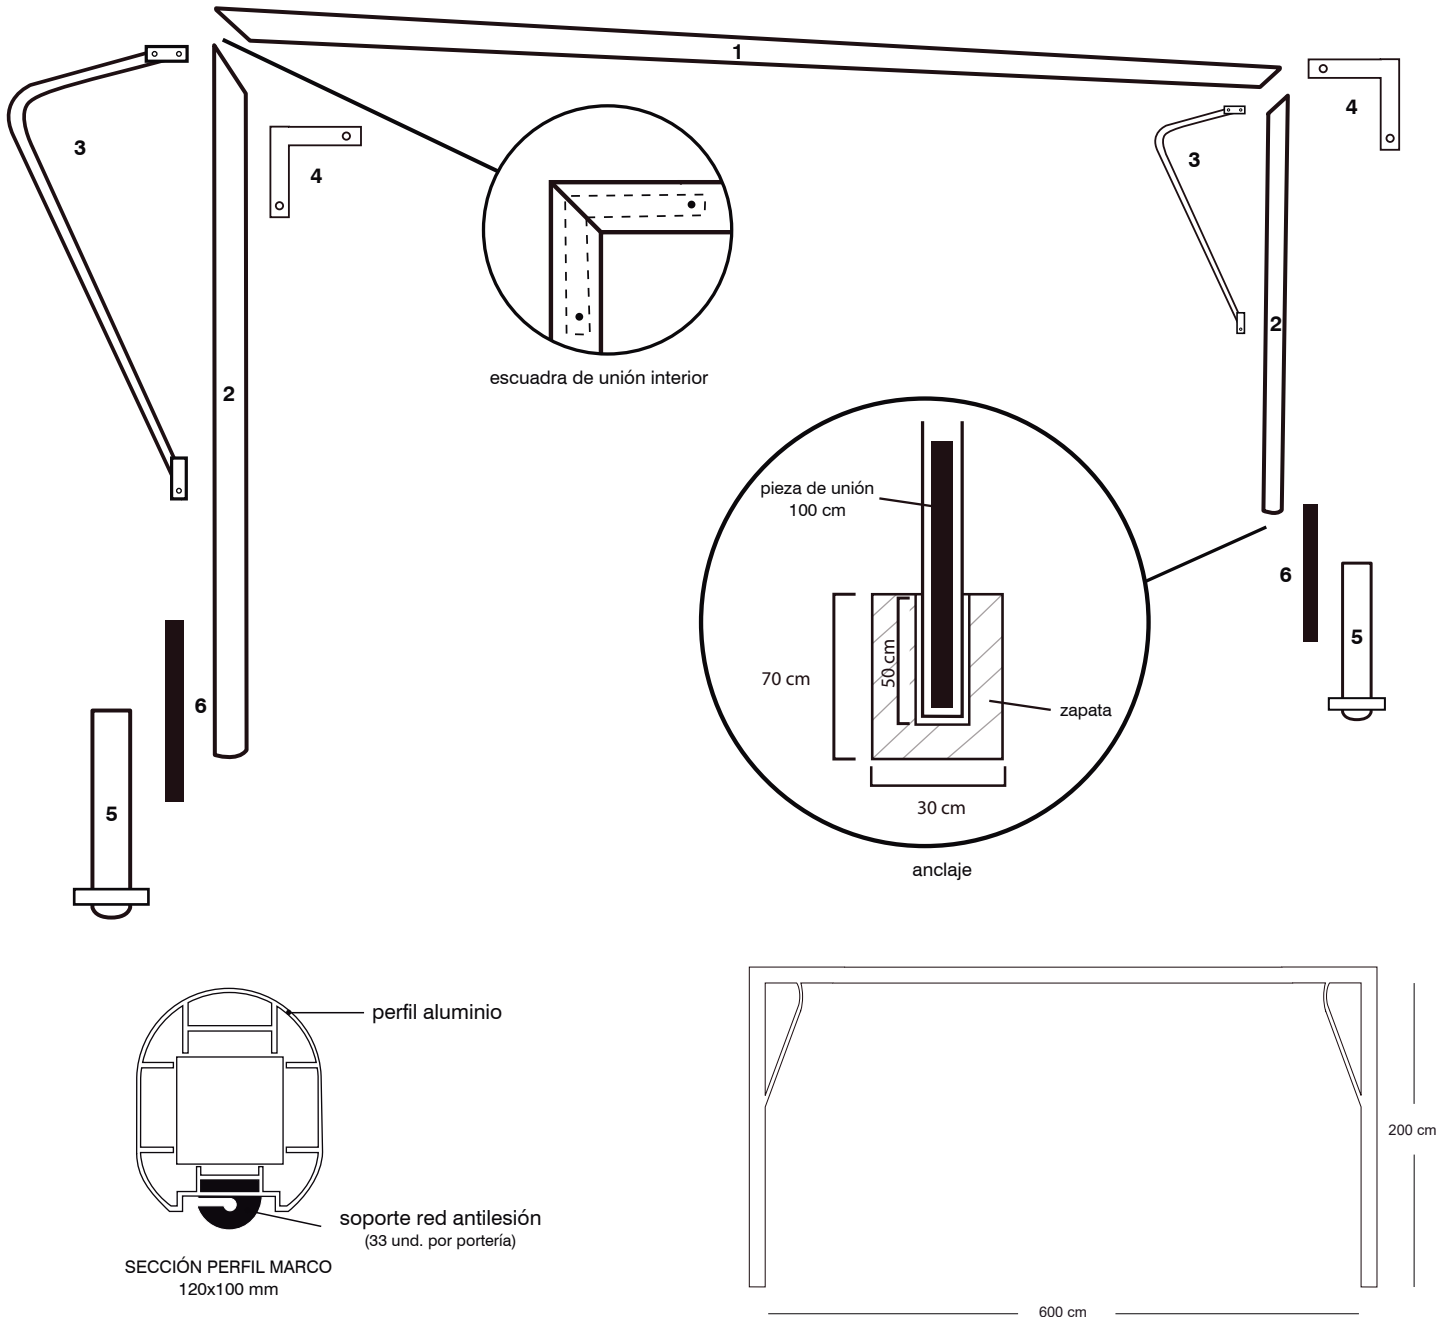

FICHA MONTAJE:

PORTERÍAS FUTBOL 7 ALUMINIO FIJAS 120X100mm

Ref. 0012544

DESPIECE:

1. 1 - LARGUERO
2. 2 - POSTES
3. 3 - ARQUILLOS (sección 33 mm)
4. 4 - ESCUADRAS DE UNIÓN INTERIOR (sección 80x80 mm)
5. 5 - BOTES
6. 6 - PIEZAS DE UNIÓN POSTES/BOTES (sección 80x80 mm)

EMBALAJE:

1. TOTAL NÚMERO DE BULTOS: 6 (65 KG)
2. 1 BULTO (LARGUEROS) 620 X 15 X 30 CM
   - 1 BULTO (POSTES) 210 X 30 X 25 CM
   - 1 BULTO (ARQUILLOS) 120 X 100 X 20 CM
   - 1 BULTO (ESCUADRAS UNIÓN INTERIORES) 30 X 30 X 32 CM
   - 1 BULTO (BOTES) 50 X 24 X 24 CM
   - 1 BULTO (PIEZAS DE UNIÓN POSTES/BOTES) 100 X 20 X 20 CM

INCLUYE TORNILLERIA PARA SU MONTAJE. NO INCLUYE RED.